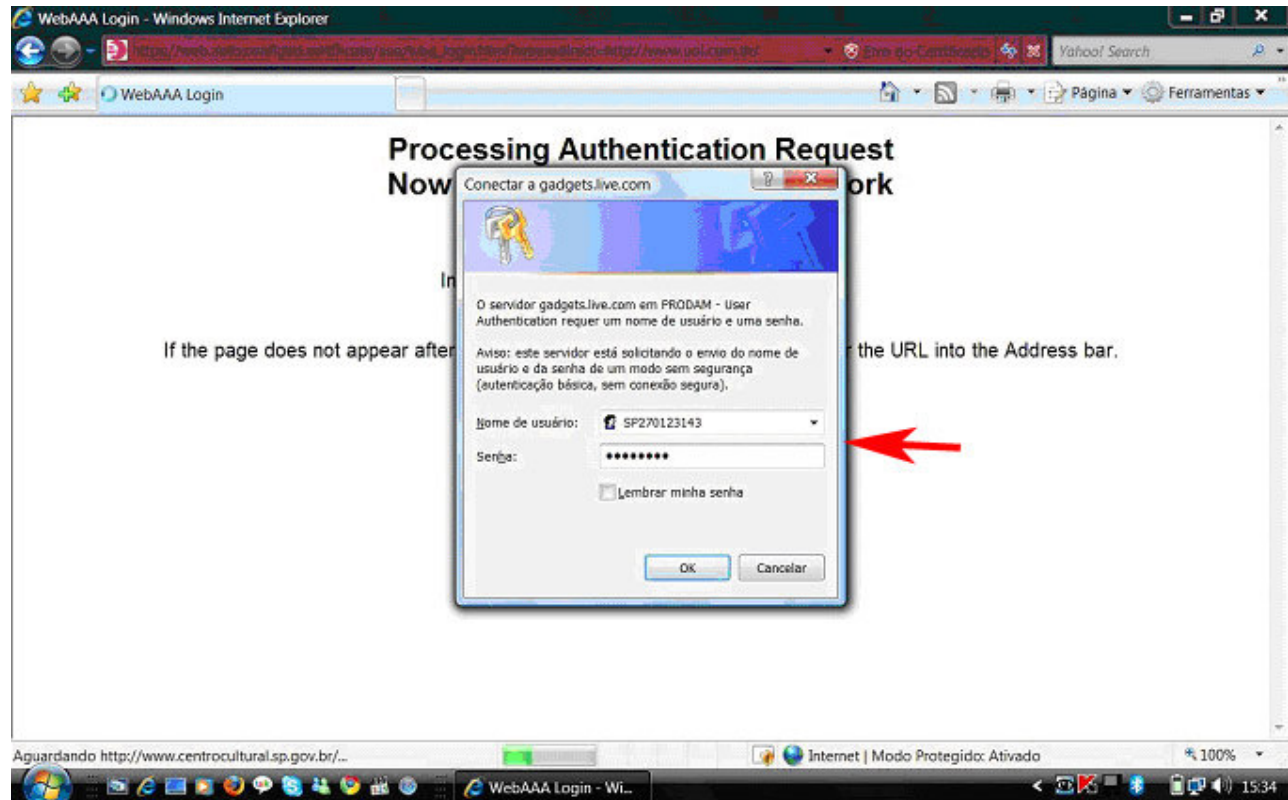

PASSO 9

Na caixa de autenticação digite a sigla do Estado de emissão do seu RG em letra **MAIÚSCULA** (dois dígitos), o número completo do RG incluindo dígito, sem espaços, pontos ou traços e a **senha** em letra minúscula wificcsp