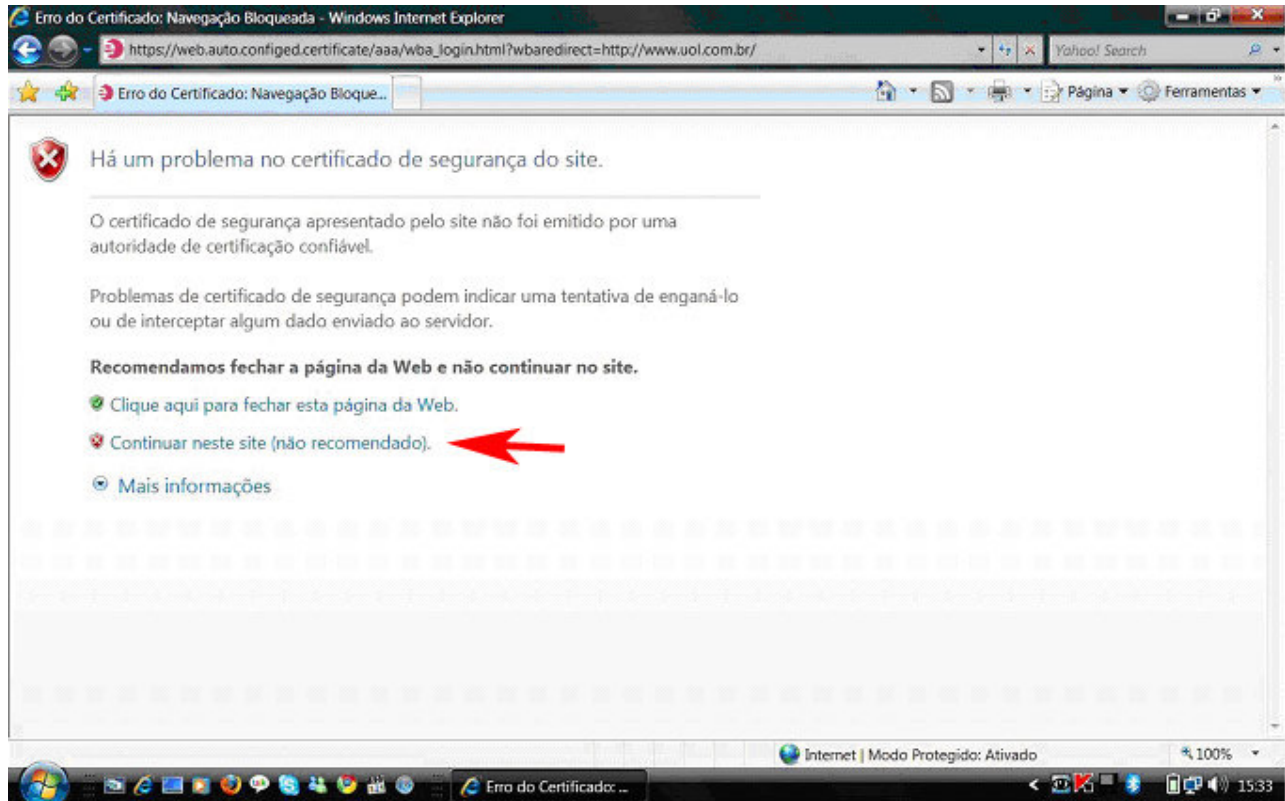

Passo 7

Na página Falha na conexão segura, clique em:
Continuar neste site (não recomendado).

Obs.: No navegador Internet Explorer 6 esta mensagem pode não ser apresentada.